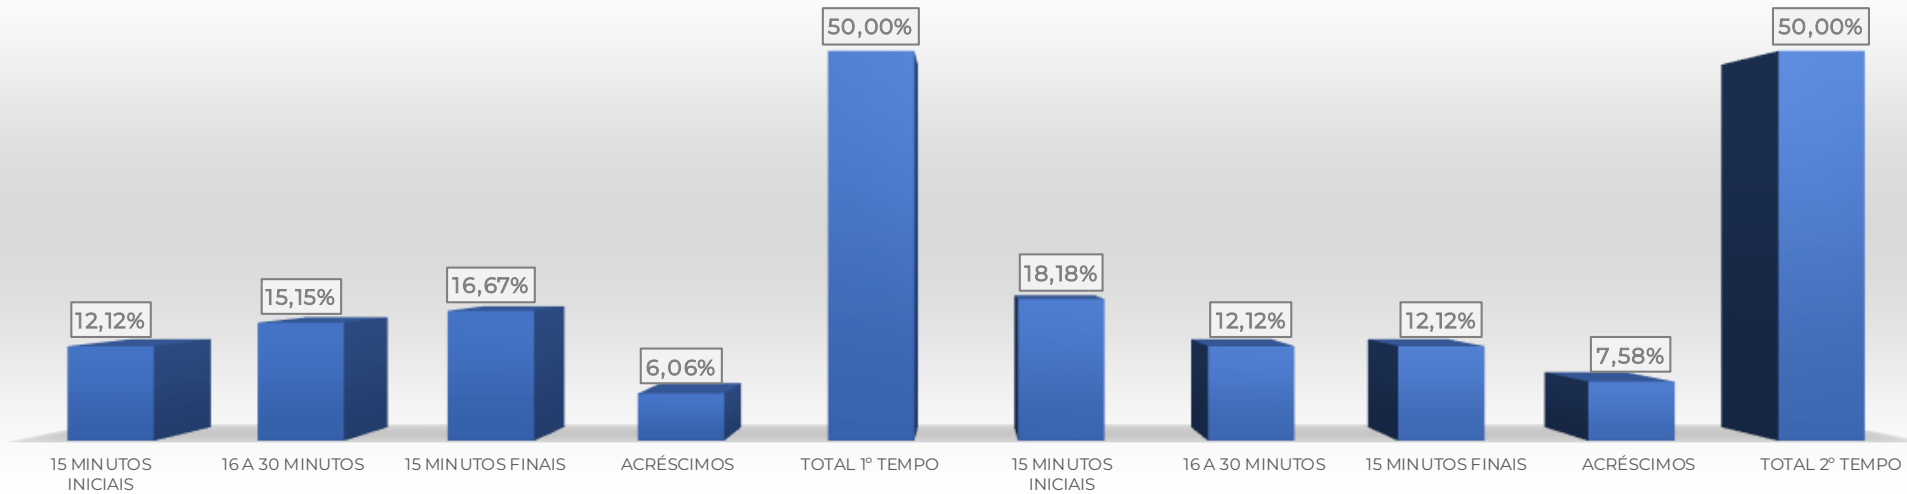

ESTATÍSTICA DE GOLS	66	100,00%

PRIMEIRO TEMPO	33	50,00%

SEGUNDO TEMPO	33	50,00%

15 MINUTOS INICIAIS	08	12,12%	00 A 05	01	1,52%
			06 A 10	04	6,06%
			11 A 15	03	4,55%
16 A 30 MINUTOS	10	15,15%	16 A 20	02	3,03%
			21 A 25	01	1,52%
			26 A 30	07	10,61%
15 MINUTOS FINAIS	11	16,67%	31 A 35	01	1,52%
			36 A 40	05	7,58%
			41 A 45	05	7,58%
ACRÉSCIMOS	04	6,06%	45+	04	6,06%

15 MINUTOS INICIAIS	12	18,18%	00 A 05	04	6,06%
			06 A 10	04	6,06%
			11 A 15	04	6,06%
16 A 30 MINUTOS	08	12,12%	16 A 20	04	6,06%
			21 A 25	03	4,55%
			26 A 30	01	1,52%
15 MINUTOS FINAIS	08	12,12%	31 A 35	02	3,03%
			36 A 40	02	3,03%
			41 A 45	04	6,06%
ACRÉSCIMOS	05	7,58%	45+	05	7,58%

% DE GOLS POR INTERVALO DE TEMPO